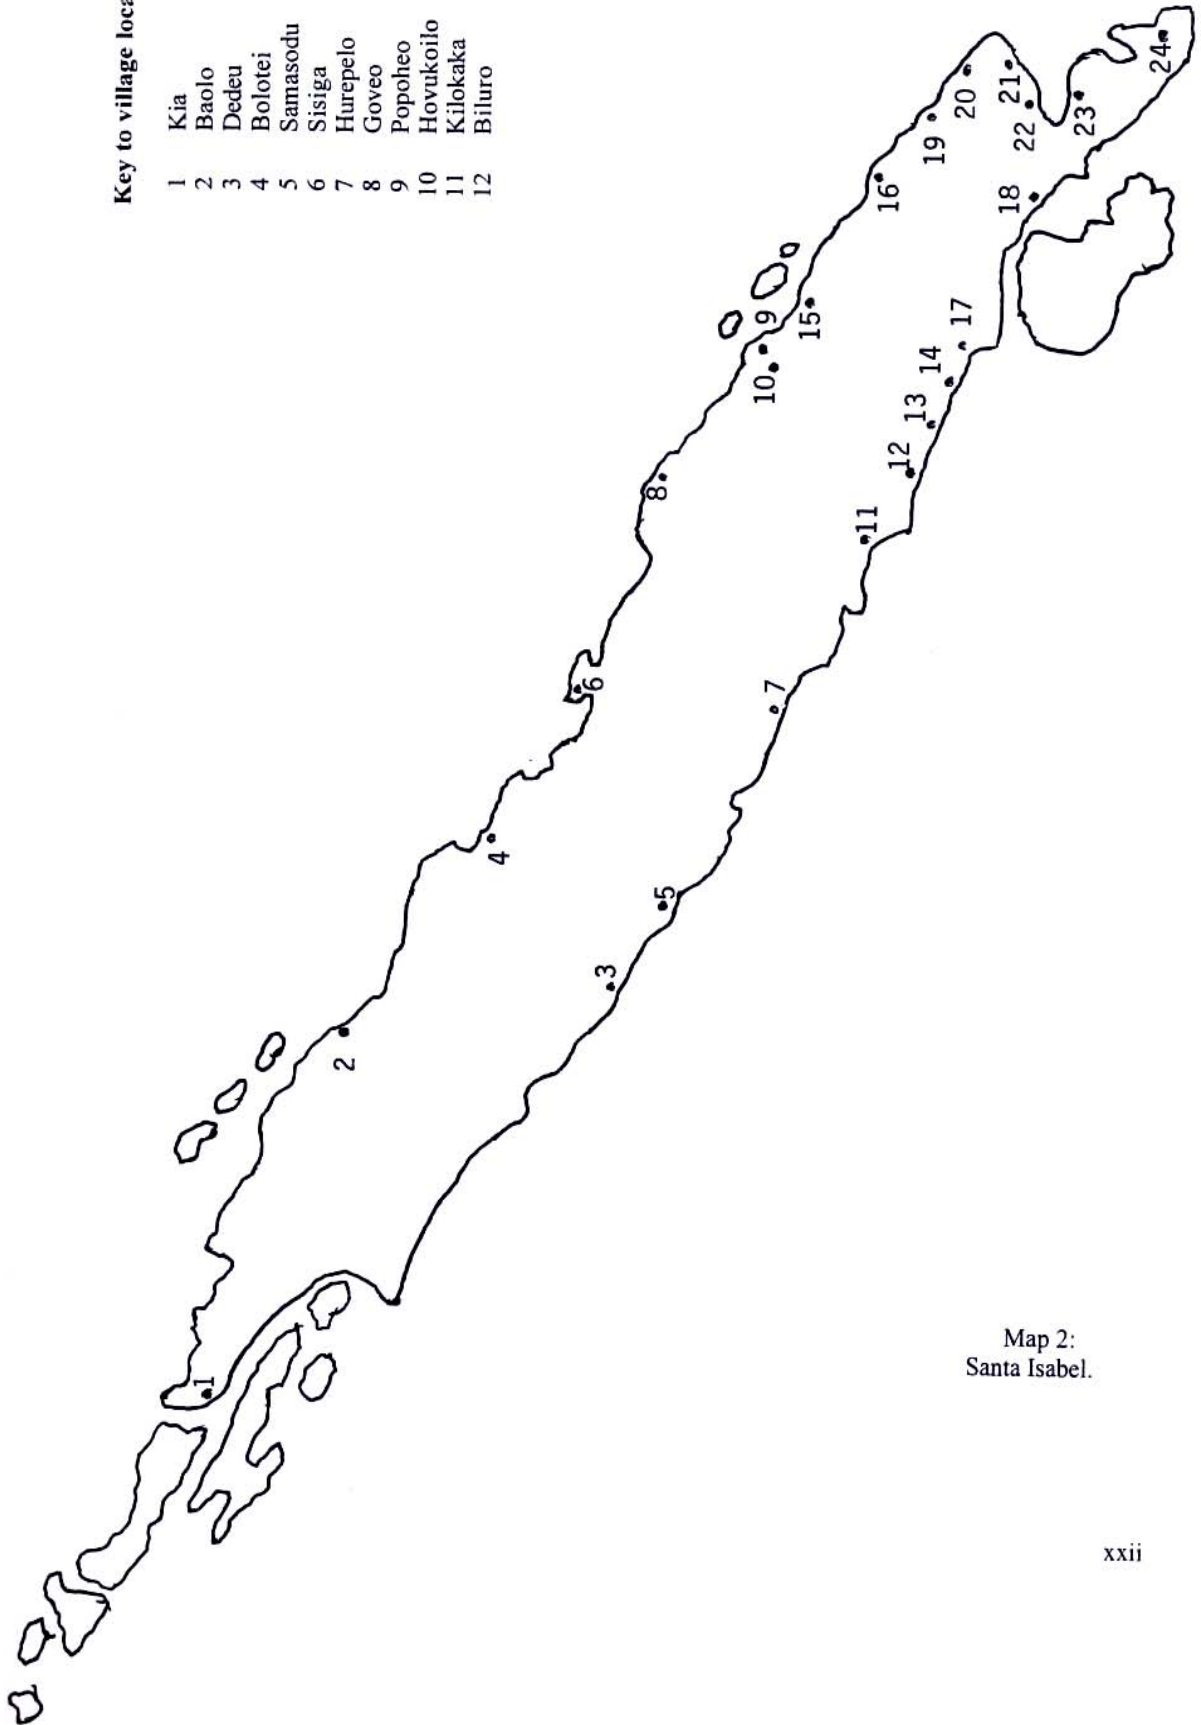

Map 1:
The Solomon Islands.

Key to village locations

1	Kia	13	Susubona
2	Baolo	14	Ghalatha
3	Dedeu	15	Buala
4	Bolotei	16	Kmagha
5	Samasodu	17	Ghove
6	Sisiga	18	Leleghia
7	Hurepelo	19	Tausese
8	Goveo	20	Poro
9	Popoheo	21	Raja
10	Hovukoilo	22	Tataba
11	Kilokaka	23	Tanade
12	Biluro	24	Sigana

Map 2:
Santa Isabel.